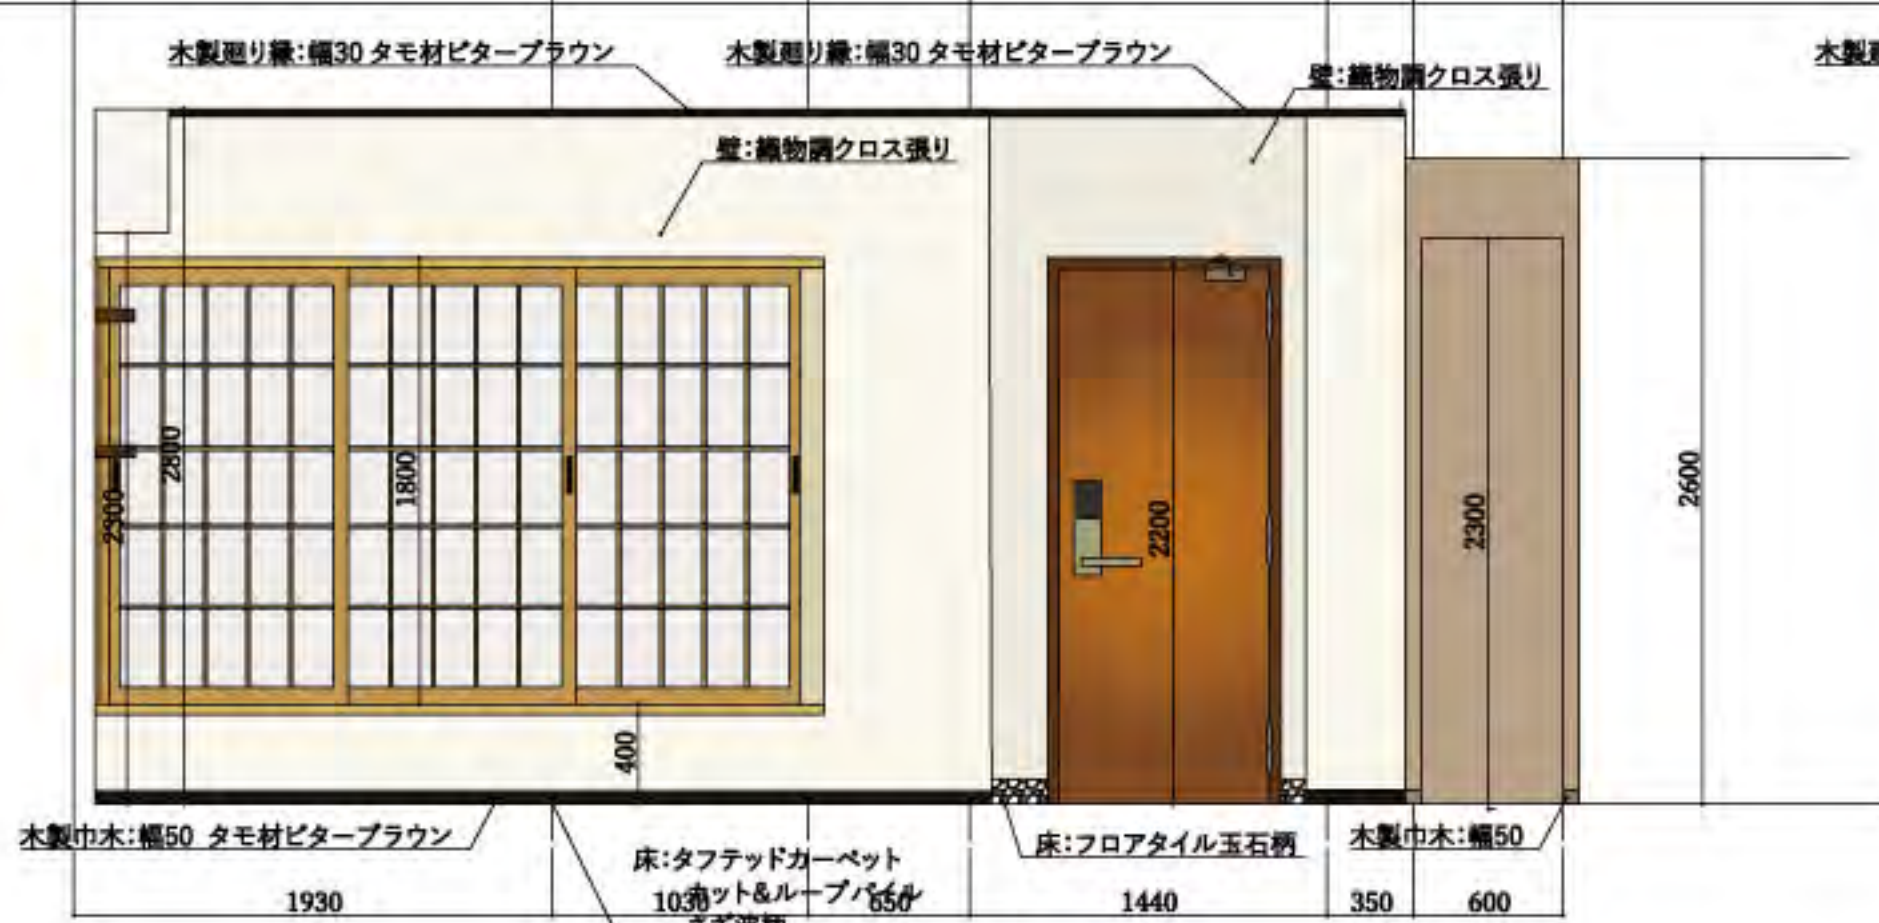

内部仕上げ表 (踏込) IC2中里詩織

仕上材	床	壁	上がり框	天井	周り縁	下地
機能	フロアタイル	クロス	造作材	天井クロス	無垢材	石膏ボード
メーカー	東リ	Sangetsu/FINE	だいけんCO	Sangetsu/FINE	MOKUZAI.COM	
製品名	PSTR 2217	FE74720	YNZ33-16VC	FE74720	タモ	
仕様	フロアタイル	抗ウイルス壁紙	MDF余断 化粧シート	抗ウイルス壁紙	木製	
価格	¥19950/ケース	¥1,100	¥12,639	¥1,100		
サイズ	450x450/14枚	92cm巾		92cm巾		
意匠	石目・日本の石	織物調クロス		織物調クロス		
テクスチャ		布ならではの 触り心地		布ならではの 触り心地	木本来の質感	
機能	・歩行性良い ・耐久性に優れる ・耐水性に優れる ・メンテナンス性良い	・破れにくい ・水を通さない ・通気性に優れる ・抗ウイルス ・抗菌 ・防カビ ・F☆☆☆☆	・低VOC	・破れにくい ・水を通さない ・通気性に優れる ・抗ウイルス ・抗菌 ・防カビ ・F☆☆☆☆	・硬くて丈夫 ・強靭	・防火性 ・遮音性 ・寸法安定性
備考					ウレタンマント ビターブラウン仕上	

A面

B面

リビングルーム

C面

D面

Felica建築&デザイン専門学校
IC科 中里 詩織

課題名称 2年次 卒業制作課題

工事名称 「ホテルの客室」インテリアコーディネート
図面名称 展開図