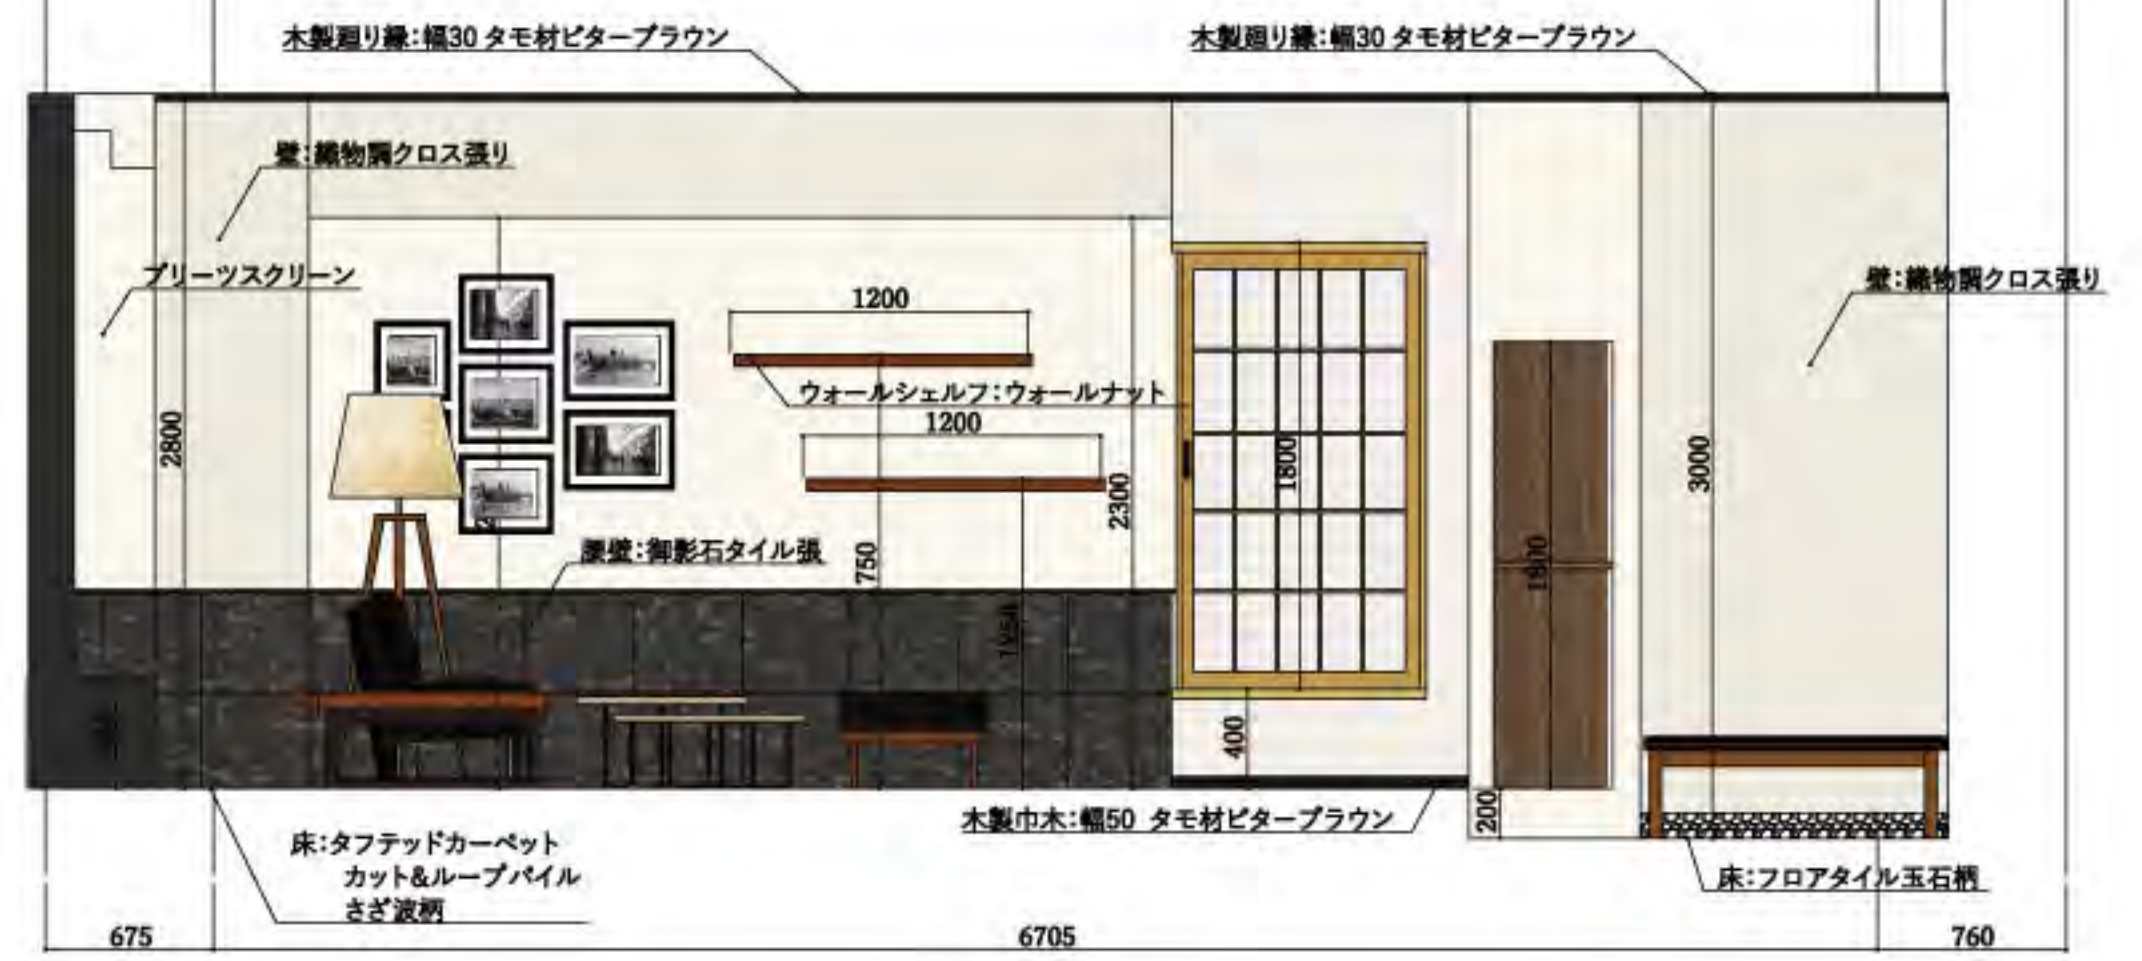

B面

リビングルーム

Felica建築&デザイン専門学校
IC科 中里 詩織

課題名称 2年次 卒業制作課題

工事名称 「ホテルの客室」インテリアコーディネート
図面名称 展開図

縮尺 1/30
設計年月日 2022.02.10

No. **

ベッドルーム

Felica建築&デザイン専門学校
IC科 中里 詩織

課題名称 2年次 卒業制作課題

工事名称 「ホテルの客室」インテリアコーディネート
図面名称 展開図

縮尺 1/30
設計年月日 2022.02.10

No. **