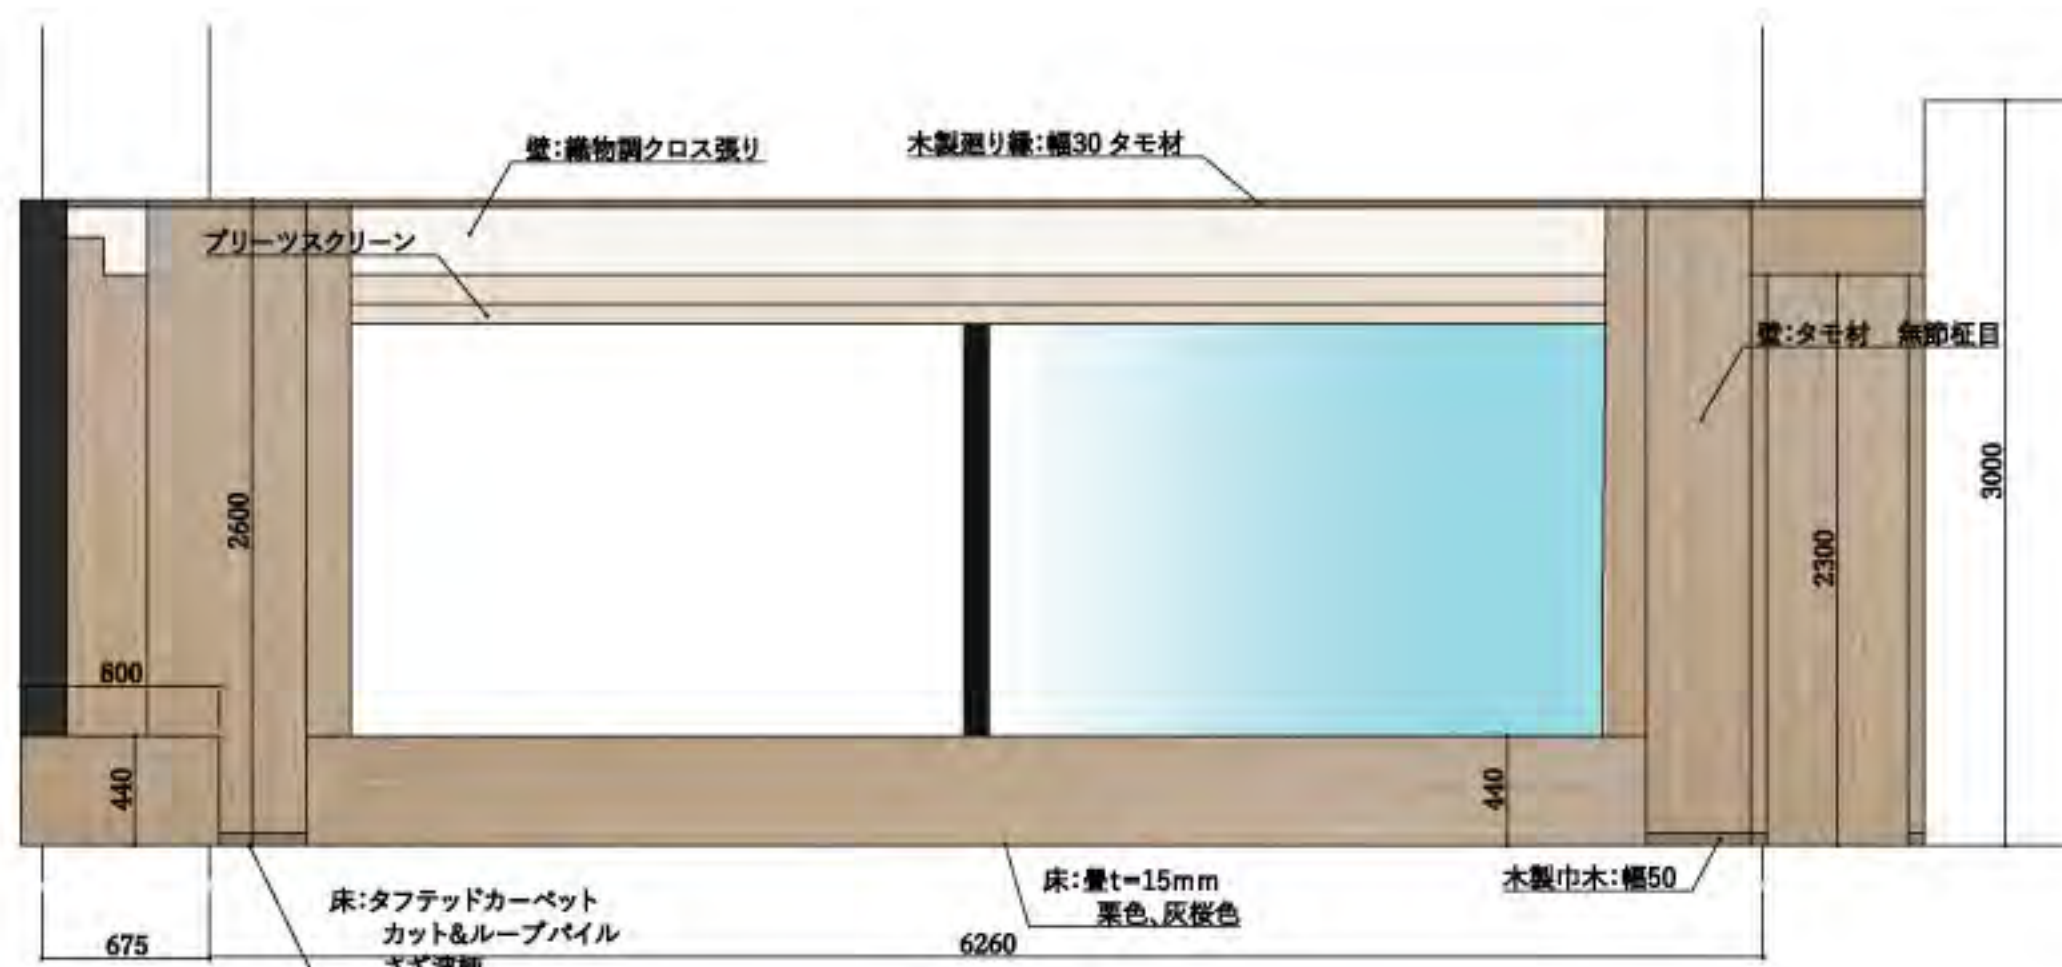

A面

B面

リビングルーム

C面

D面

Felica建築&デザイン専門学校
IC科 中里 詩織

課題名称 2年次 卒業制作課題

工事名称 「ホテルの客室」インテリアコーディネート
図面名称 展開図

縮尺 1/30
設計年月日 2022.02.10

No. **

A面

B面

ベッドルーム

C面

D面

Felica建築&デザイン専門学校
IC科 中里 詩織