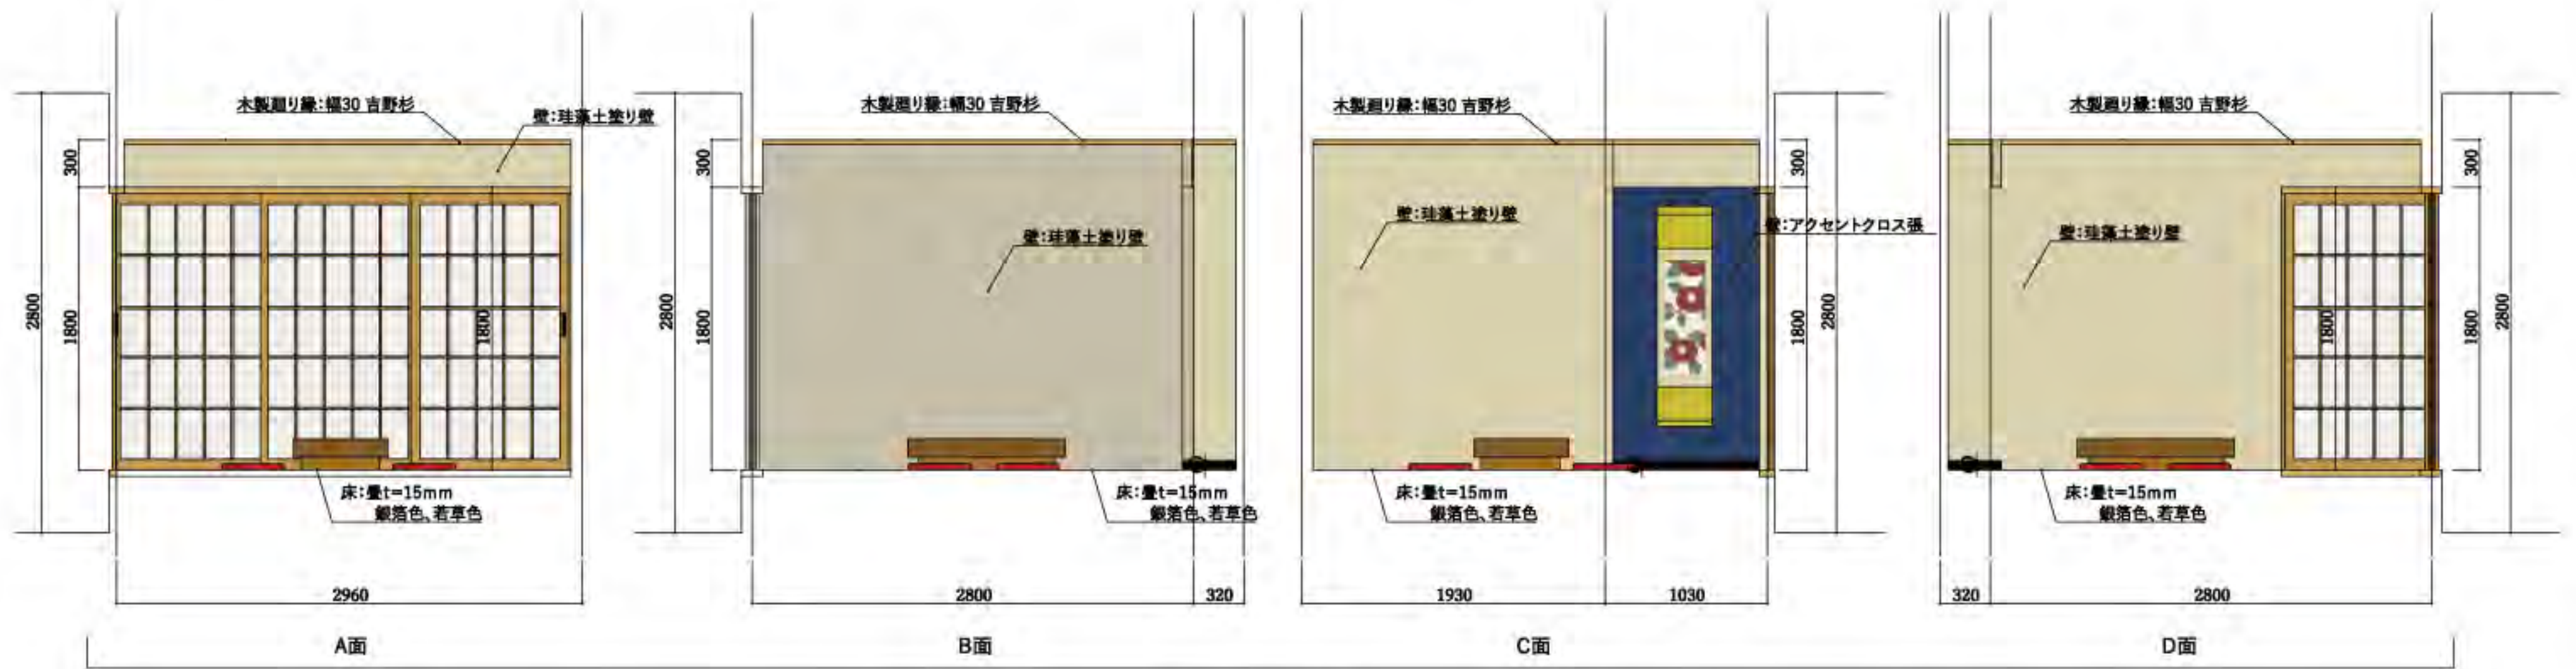

課題名称 2年次 卒業制作課題

工事名称 「ホテルの客室」インテリアコーディネート
図面名称 展開図

縮尺 1/30
設計年月日 2022.02.10

No. **

階段

小上がり和室

Felica 建築&デザイン専門学校
IC科 中里 詩織

課題名称 2年次 卒業制作課題

工事名称 「ホテルの客室」インテリアコーディネート
図面名称 展開図

縮尺 1/30
設計年月日 2022.02.10

No. **

天井伏図 S=1/50

Felica 建築&デザイン専門学校
IC科 中里 詩織

課題名称 2年次 卒業制作課題

工事名称 「ホテルの客室」インテリアコーディネート
図面名称 天井伏図

縮尺 1/50
設計年月日 2022.2.10