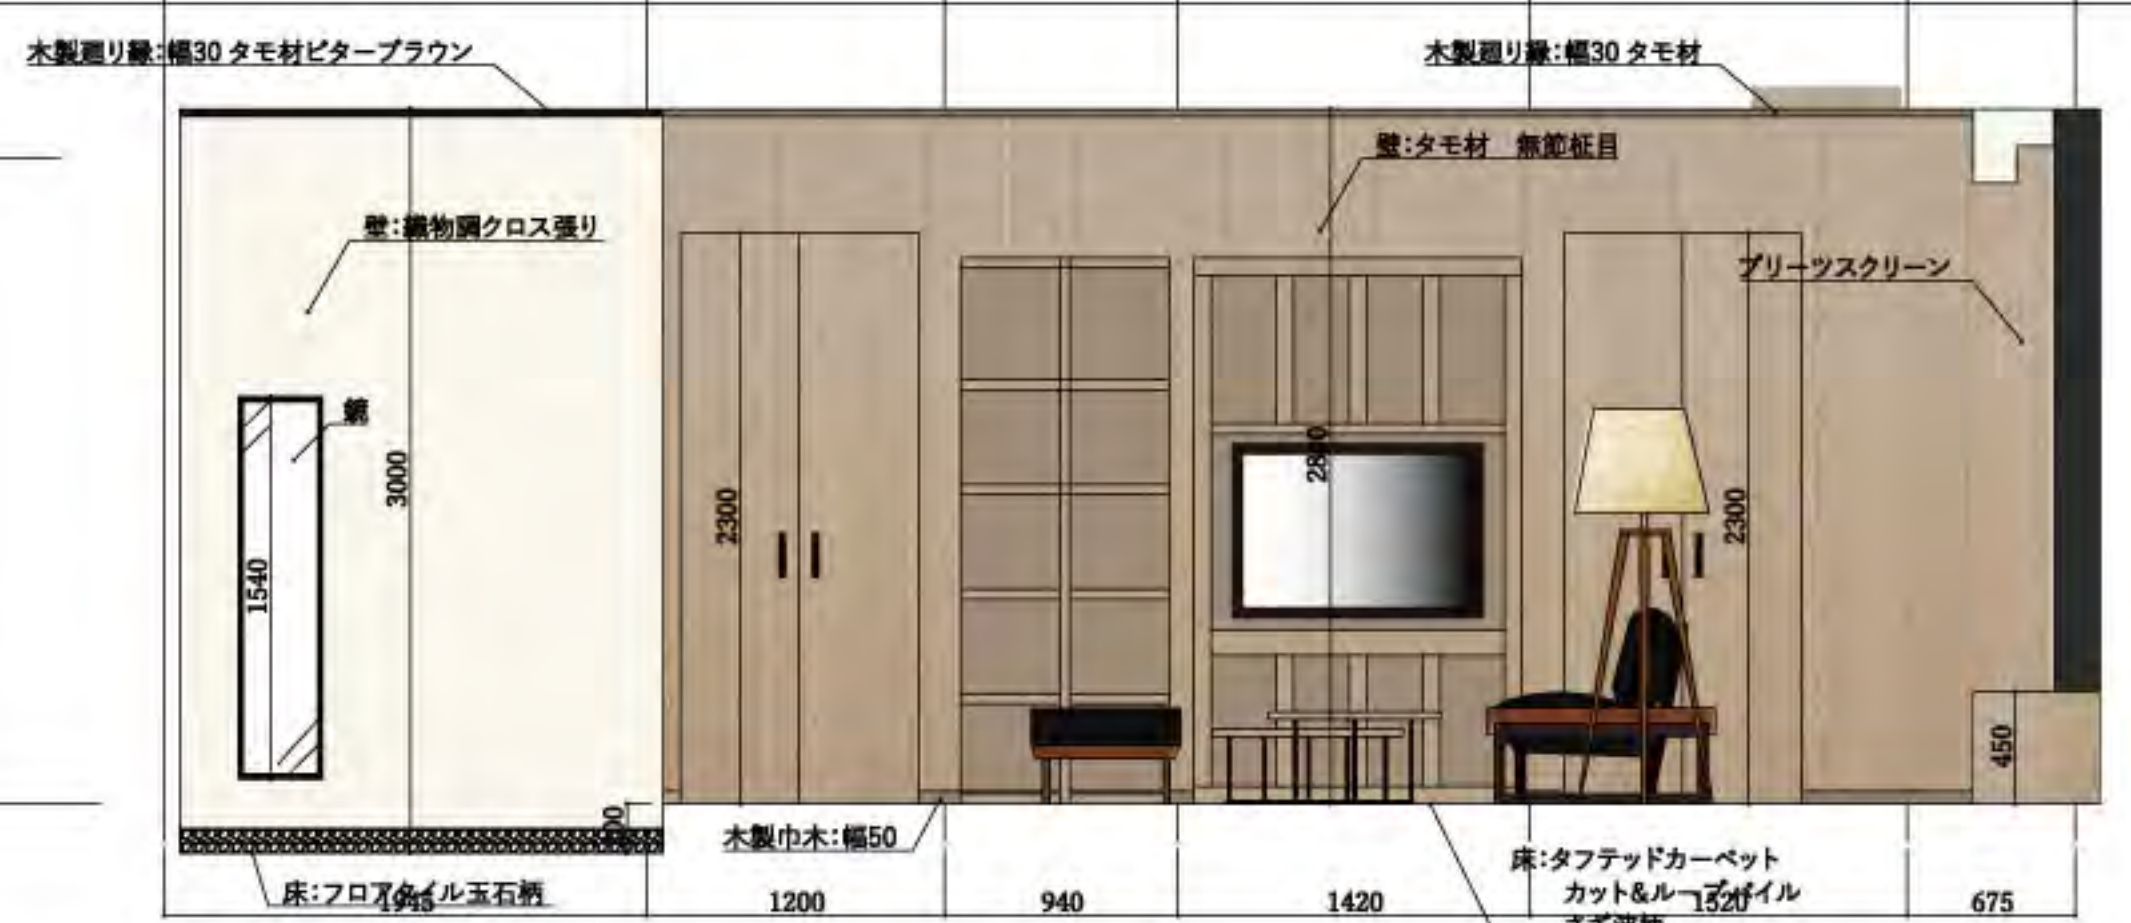

A面

B面

リビングルーム

C面

D面

Felica建築&デザイン専門学校
IC科 中里 詩織

課題名称 2年次 卒業制作課題

工事名称 「ホテルの客室」インテリアコーディネート
図面名称 展開図

縮尺 1/30
設計年月日 2022.02.10

No. **

A面

B面

ベッドルーム

C面

D面

Felica建築&デザイン専門学校
IC科 中里 詩織