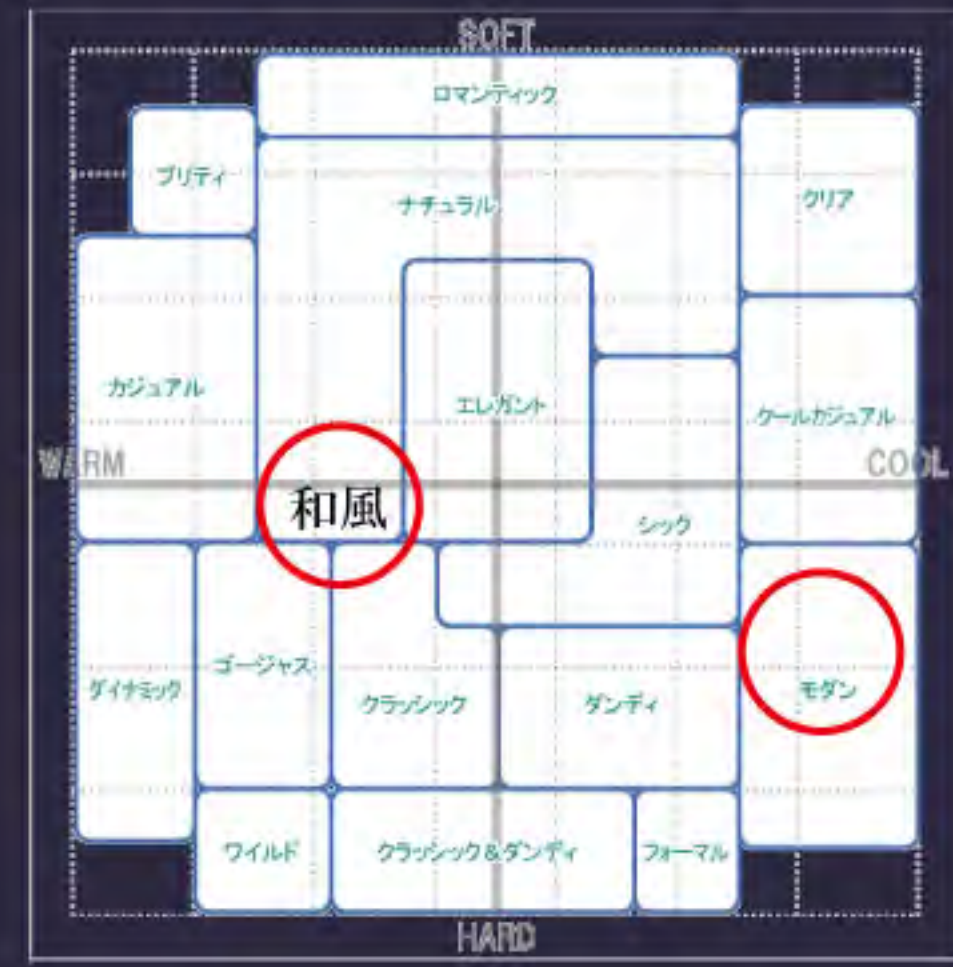

静寂を 楽しむ ひとときを。

日本人なら一度は耳にしたことがある「わびさび」という言葉。
 大まかに言うと「日本文化特有の美意識や感覚」のことである。
 その日本人ならではの美意識というのは「静かさや質素さ」であり、
 それは時代によって変化したり新たな流れを生み出しながら、
 その時代時代に合った暮らしの中に反映されてきた。
 そんな中で日本の近代化により様々なインテリアスタイルが生まれ、
 現代では洋風なインテリアが主流になっているように思える。
 しかし、昔から日本にある畳や障子など和の心を感じさせるものは
 やはり普遍的な魅力を感じる。
 そこで今回は「和」をテーマに、新しい視点で置き
 楽しむことができる日本人特有の感性を生かした、
 和モダンな客室コーディネート提案する。

概要

名称	シティホテル スイートルーム
計画地	東京 都心部
各室床面積	踏込：3.30m ² リビングルーム：26.84m ² 小上がり和室：8.38m ² ベッドルーム：33.14m ² ドレッシングルーム：6.16m ² ウォッシュルーム：4.49m ² バスルーム：4.85m ² トイレ：1.90m ²
延べ床面積	89.05m ²
定員	2名

イメージスケール&カラースキーム

平面図

IC2 中里詩織