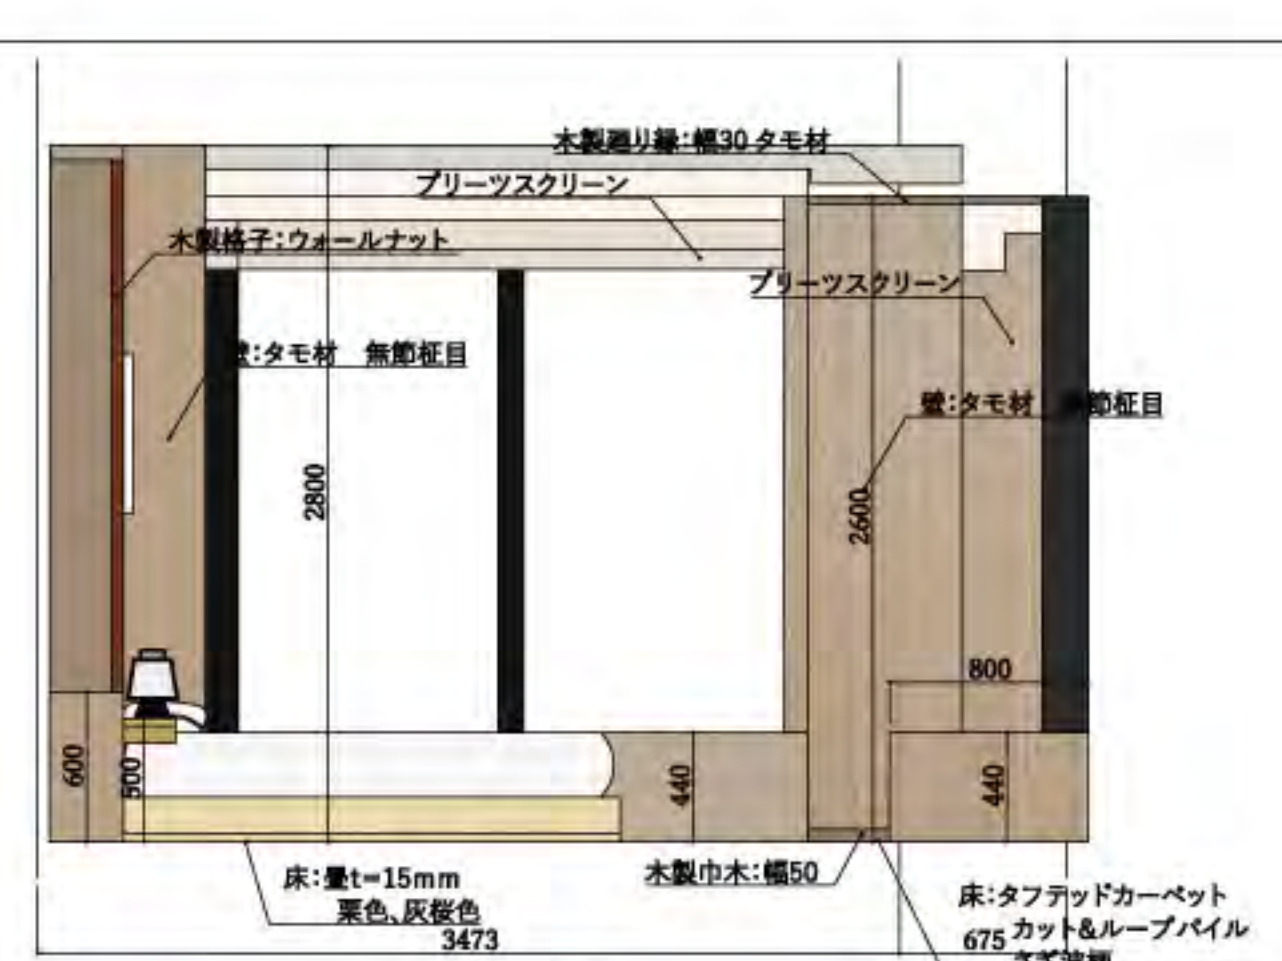

A面

B面

リビングルーム

C面

D面

Felica建築&デザイン専門学校
IC科 中里 詩織

課題名称 2年次 卒業制作課題

工事名称 「ホテルの客室」インテリアコーディネート
図面名称 展開図

縮尺 1/30
設計年月日 2022.02.10

No. **

A面

B面

ベッドルーム

C面

D面

Felica建築&デザイン専門学校
IC科 中里 詩織

課題名称 2年次 卒業制作課題

工事名称 「ホテルの客室」インテリアコーディネート
図面名称 展開図

縮尺 1/30
設計年月日 2022.02.10

No. **

階段

小上がり和室

Felica 建築&デザイン専門学校
IC科 中里 詩織

課題名称 2年次 卒業制作課題