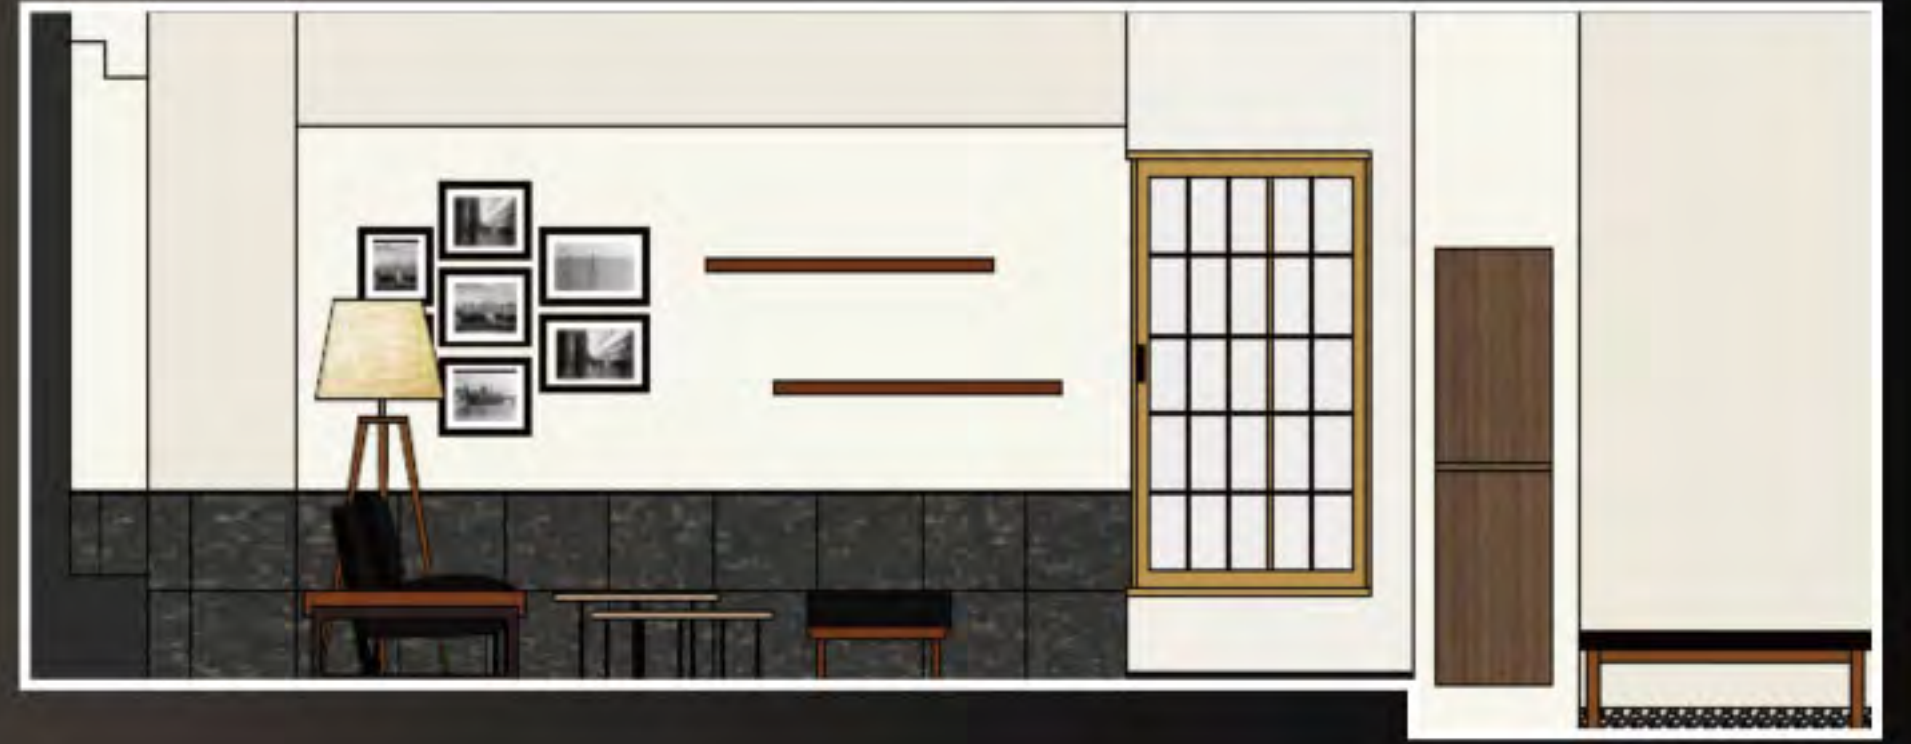

リビングルーム

マテリアル

天井
織物クロス
メーカー：Sangetsu
品番：FE74720
サイズ：92 cm巾
素材：織物
値段：¥1,100/m²

壁
織物クロス
メーカー：Sangetsu
品番：FE74720
サイズ：92 cm巾
素材：織物
値段：¥1,100/m²

腰壁内装タイル
メーカー：TILE online
品番：222-E
サイズ：400×400×13mm
素材：御影石
値段：¥4,730/m²

床
タフテッドカーペット
メーカー：東リ
品番：IG7758
サイズ：364 cm巾
素材：BCFナイロン 100%
カット&ループハイ
値段：¥17,600/m²

ブラインドスクリーン
メーカー：Nichobei
品番：きさら #M8001
素材：不織布ポリエステル 100%
和紙調
機能：防炎、静音
値段：¥17,600

ソファ
メーカー：CandeHouse
品番：SESTINA LUX
サイズ：W2400×D920×H730
素材：アーム/ウォルナット
フレーム/スチール
生地/レザー
値段：¥728,200

フロアライト
メーカー：FLUME Factory
品番：SESTINA LUX
値段：¥33,000
サイズ：W900×D600×H1200
素材：本漆/天竺木
シェード/リボン
値段：¥33,000

リビングテーブル
メーカー：CandeHouse
品番：WING LUX(S)
サイズ：W1100×D750×H470
W1100×D750×H470
素材：天竺/北海道タモギ
フレーム/スチール
値段：¥117,900

オットマン
メーカー：CandeHouse
品番：WING LUX(S)
サイズ：W900×D600×H350
素材：アーム/ウォルナット
生地/レザー
値段：¥118,250

小上がり和室

マテリアル

天井
竿縁天井
素材：杉田杉

壁
塗り壁
メーカー：四国化成
品番：JKSK-704
素材：珪藻土
値段：¥30,730

アクセントクロス
メーカー：Sangetsu
品番：RE-7386
サイズ：92 cm巾
素材：塩化ビニル樹脂
値段：¥1,100/m²

床
ヘリなし畳
メーカー：DAIKEN
品番：清流 01 銀箔色
清流 16 若草色
サイズ：1000×900×15mm
素材：機械すき和紙
健やかおもち

床の間
無垢材
サイズ：340×900×60
素材：黒檜

シーリングライト
メーカー：Sangetsu
品番：E10234
サイズ：W220×D200×H110
素材：アクリル/サテン
シェード/乳白アクリル
値段：¥10,200

ベッドルーム

マテリアル

天井
織物クロス
メーカー：Sangetsu
品番：FE74720
サイズ：92 cm巾
素材：織物
値段：¥1,100/m²

壁
織物クロス
メーカー：Sangetsu
品番：FE74720
サイズ：92 cm巾
素材：織物
値段：¥1,100/m²

アクセントクロス
メーカー：リリカ
品番：LW-4582
サイズ：92 cm巾
素材：塩化ビニル樹脂
値段：¥1,100/m²

床
タフテッドカーペット
メーカー：東リ
品番：IG7758
サイズ：364 cm巾
素材：BCFナイロン 100%
カット&ループハイ
値段：¥17,600/m²

ヘリなし畳
メーカー：DAIKEN
品番：清流 14 灰桜色
清流 12 栗色
サイズ：1000×900×15mm
素材：機械すき和紙
健やかおもち