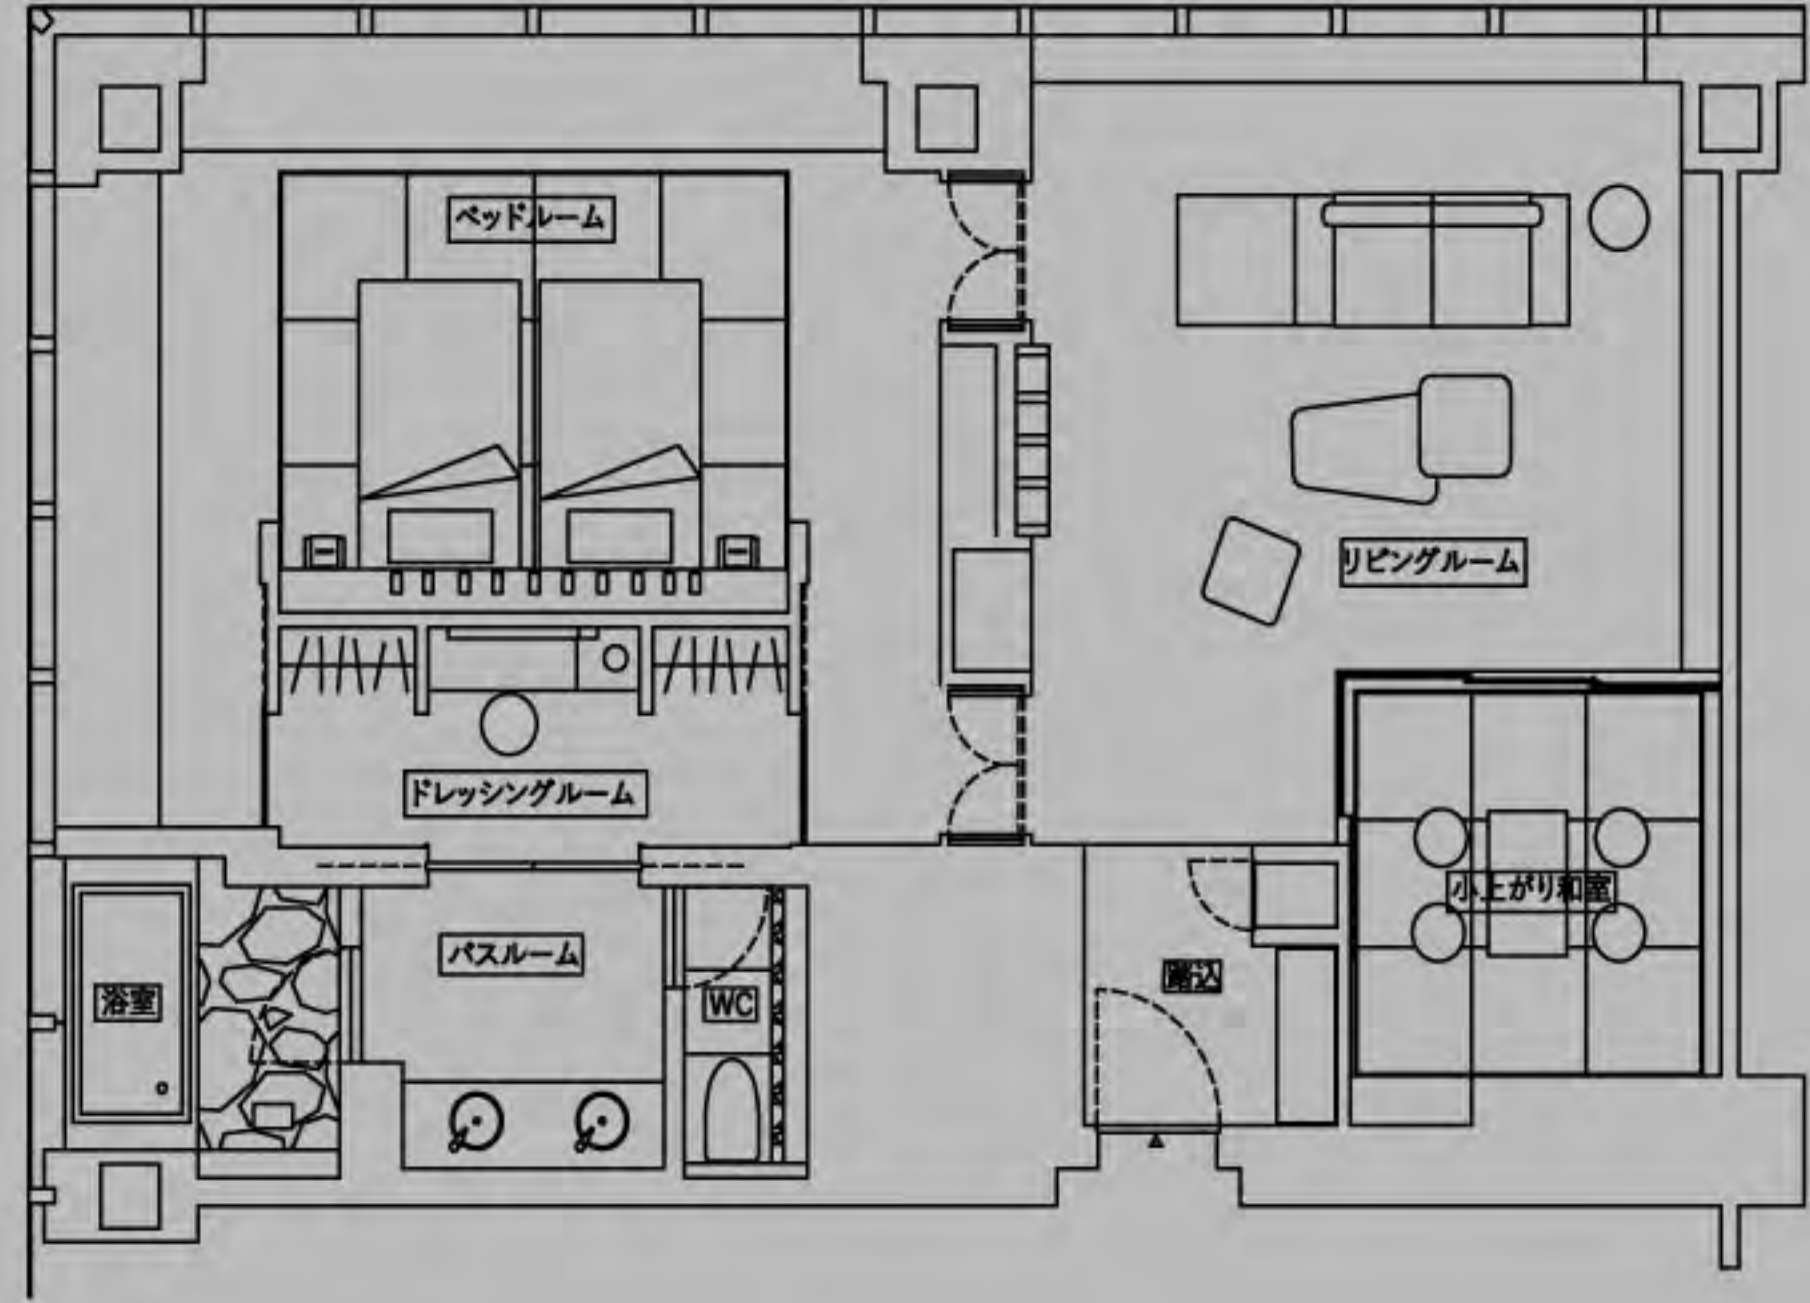

概要

名称	シティホテル スイートルーム
計画地	東京 都心部
各室床面積	踏込：3.30m ² リビングルーム：26.84m ² 小上がり和室：8.38m ² ベッドルーム：33.14m ² ドレッシングルーム：6.16m ² ウォッシュルーム：4.49m ² バスルーム：4.85m ² トイレ：1.90m ²
延べ床面積	89.05m ²
定員	2名

イメージスケール&カラースキーム

平面図

IC2 中里詩織