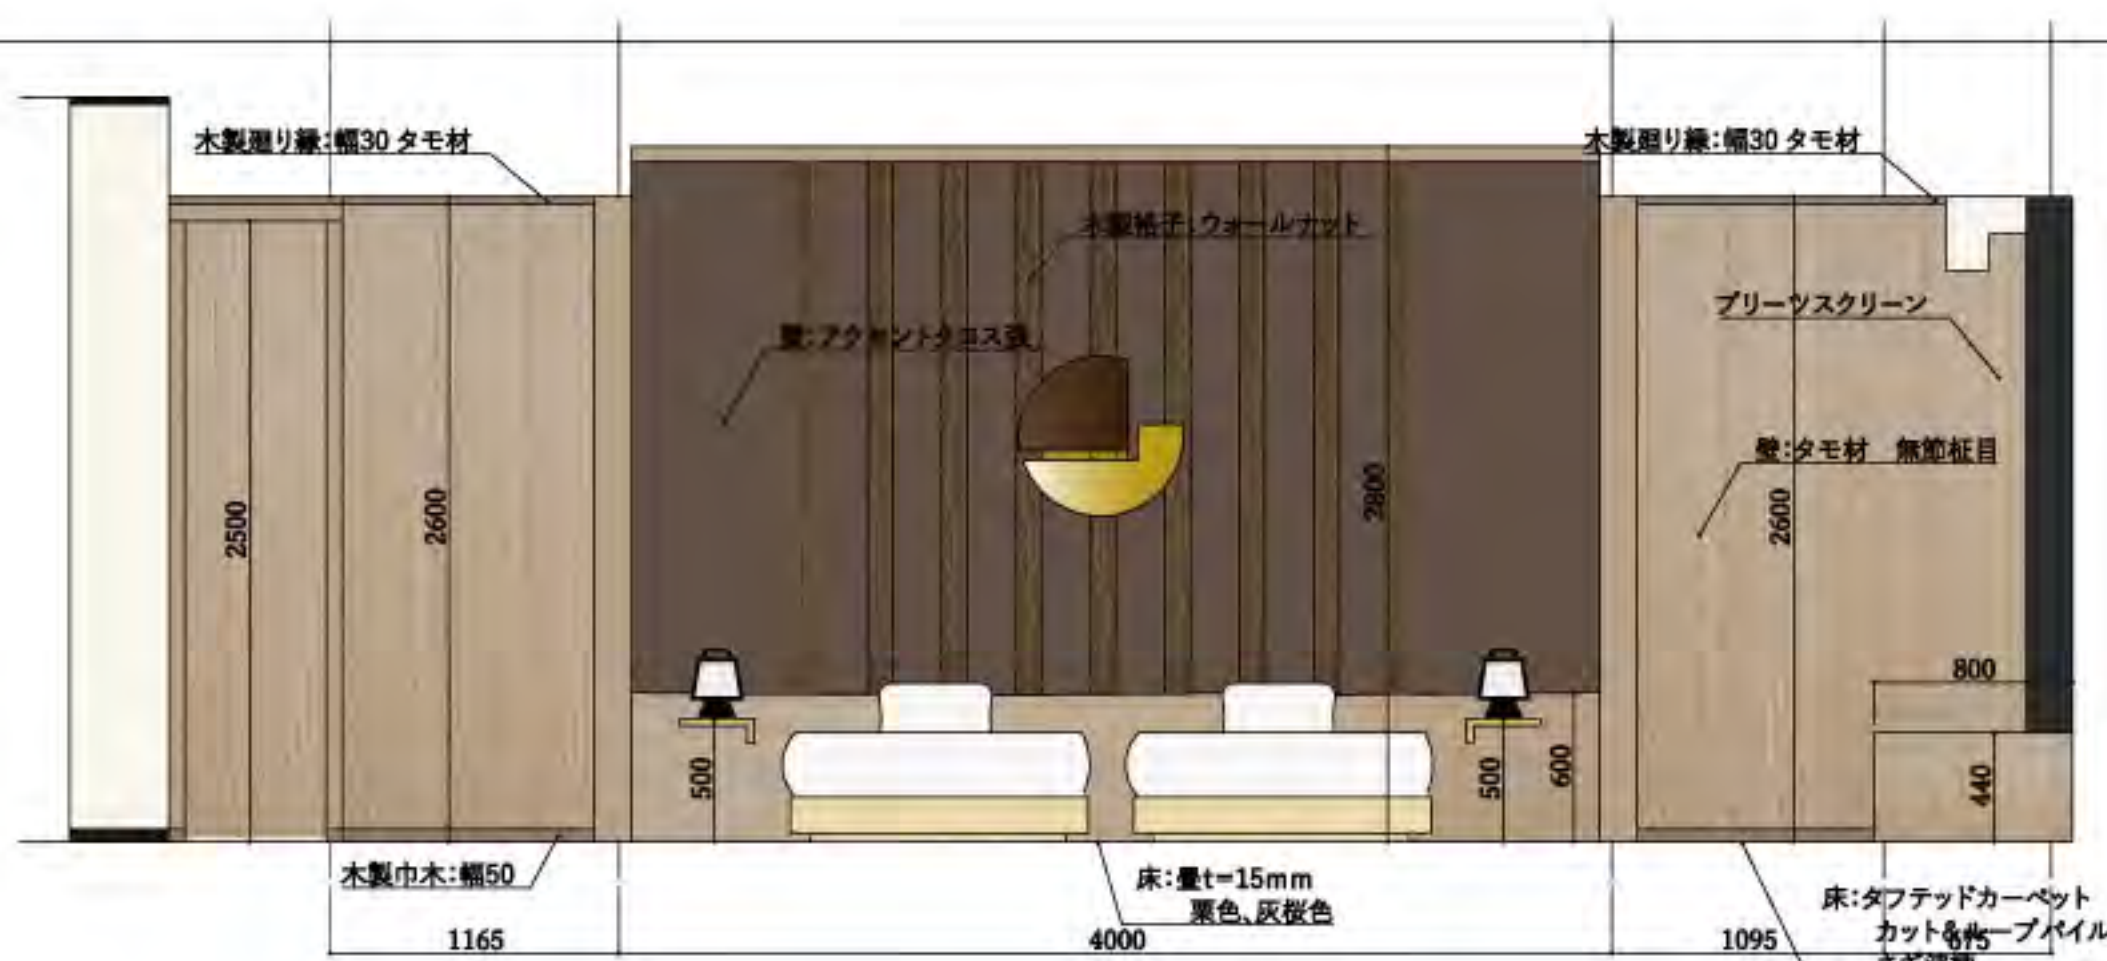

A面

B面

リビングルーム

C面

D面

Felica建築&デザイン専門学校
IC科 中里 詩織

課題名称 2年次 卒業制作課題

工事名称 「ホテルの客室」インテリアコーディネート
図面名称 展開図

縮尺 1/30
設計年月日 2022.02.10

No. **

A面

B面

ベッドルーム

C面

D面

Felica建築&デザイン専門学校
IC科 中里 詩織

課題名称 2年次 卒業制作課題

工事名称 「ホテルの客室」インテリアコーディネート
図面名称 展開図

縮尺 1/30
設計年月日 2022.02.10

No. **

階段

小上がり和室

Felica 建築&デザイン専門学校
IC科 中里 詩織

課題名称 2年次 卒業制作課題