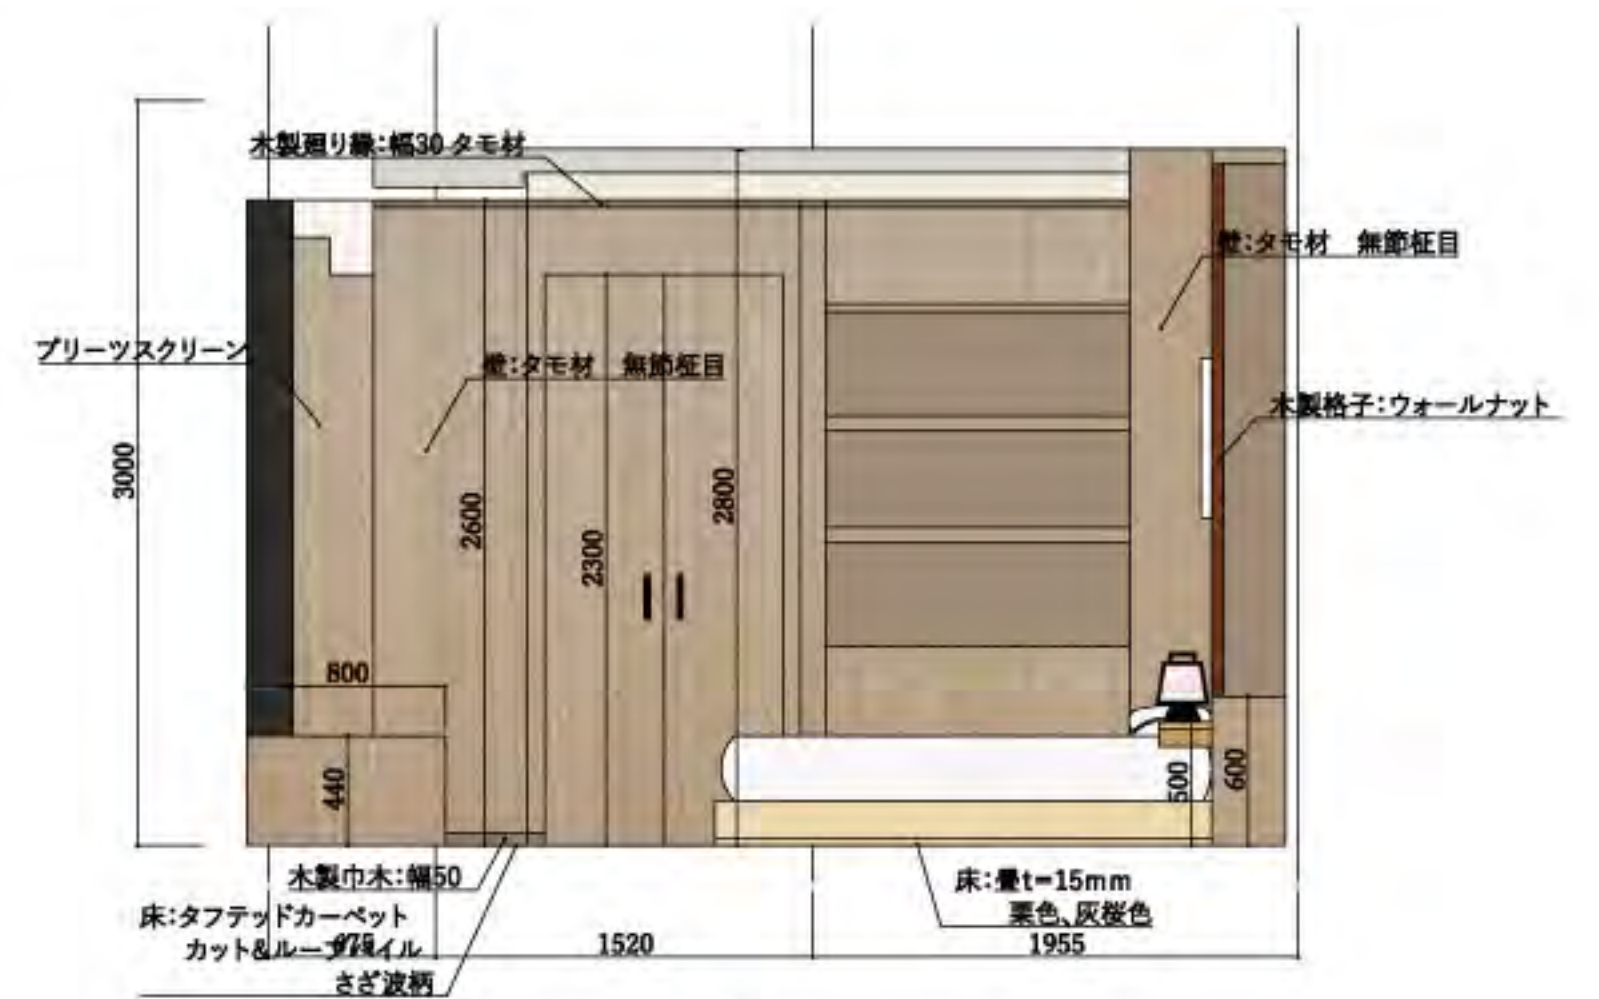

A面

B面

リビングルーム

C面

D面

Felica建築&デザイン専門学校
IC科 中里 詩織

課題名称 2年次 卒業制作課題

工事名称 「ホテルの客室」インテリアコーディネート
図面名称 展開図

縮尺 1/30
設計年月日 2022.02.10

No. **

A面

B面

ベッドルーム

C面

D面

Felica建築&デザイン専門学校
IC科 中里 詩織