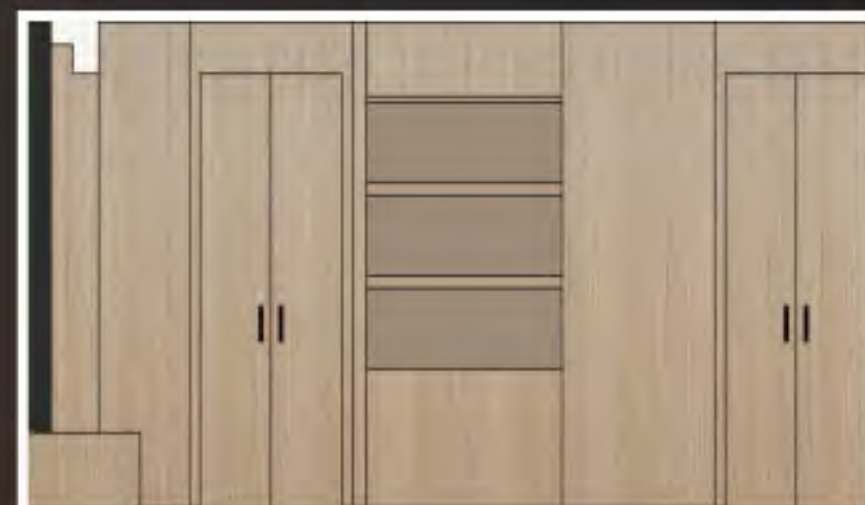

ベッドルーム

マテリアル

天井
織物クロス
メーカー：Sangetsu
品番：FE74720
サイズ：92 cm巾
素材：織物
値段：¥1,100/m²

壁
織物クロス
メーカー：Sangetsu
品番：FE74720
サイズ：92 cm巾
素材：織物
値段：¥1,100/m²

アクセントクロス
メーカー：リリカ
品番：LW-4582
サイズ：92 cm巾
素材：塩化ビニル樹脂
値段：¥1,100/m²

床
タフテッドカーペット
メーカー：東リ
品番：IG7758
サイズ：364 cm巾
素材：BCFナイロン 100%
カット&ループハイ
値段：¥17,600/m²

ヘリなし畳
メーカー：DAIKEN
品番：清流 14 灰桜色
清流 12 栗色
サイズ：1000×900×15mm
素材：機械すき和紙
健やかおもち